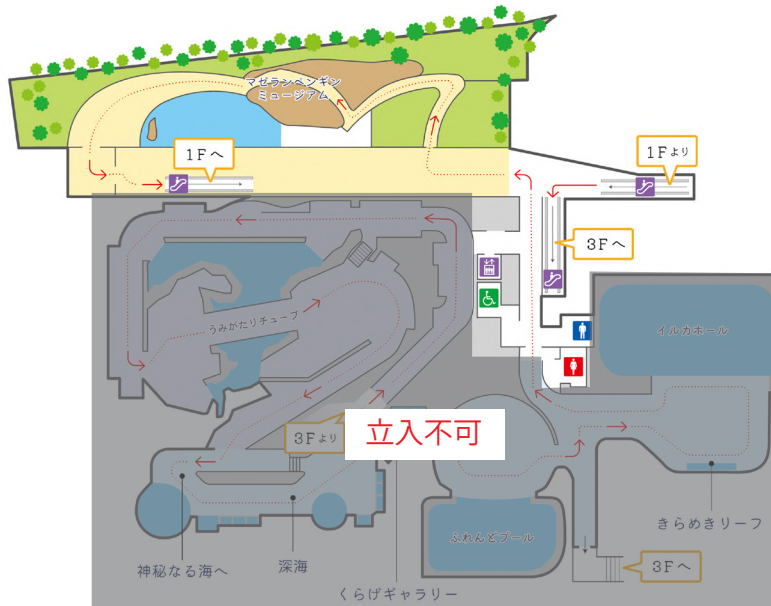

# Sunset Chilltime 立ち入り可能エリアについて

Sunset Chilltimeの開催中は水槽観覧エリア、ショップへの立ち入りできません。予めご了承ください。

3 F

立ち入りできない  
エリア

2 F

1 F