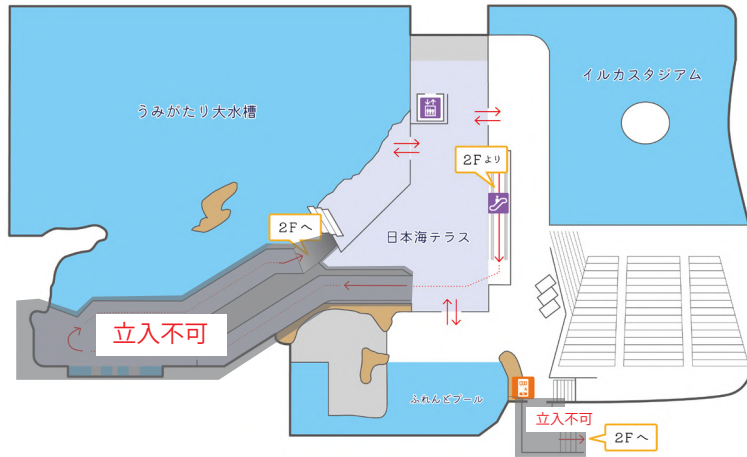

# Sunset Chilltime 立ち入り可能エリアについて

Sunset Chilltimeの開催中は水槽観覧エリア、ショップへの立ち入りできません。予めご了承ください。

3 F

立ち入りできない  
エリア

2 F

1 F